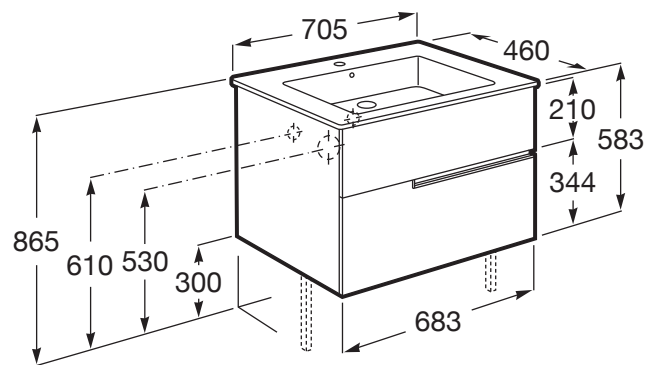

CARACTERÍSTICAS

Unik - Conjunto de mueble base de dos cajones y lavabo. No incluye grifería.

Lavabo / Agujeros para grifería: 1 Agujero en el centro

Material / Lavabo: Porcelana

Material / Mueble base: Tablero de partículas

Medidas / Lavabo y mueble / Altura (mm): 580

Medidas / Lavabo y mueble / Anchura (mm): 460

Medidas / Lavabo y mueble / Longitud (mm): 705

Mueble base / Combinación de puertas y cajones: 2 Cajones

Mueble base / Estructura: Cajones

Mueble base / Separadores internos

Mueble base / Sistema de apertura y cierre: Cajones con cierre amortiguado

Tipo de instalación: Suspendido

VICTORIA-N

Unik - mueble base de dos cajones y lavabo

MEDIDAS

Longitud	705 mm
Anchura	460 mm
Altura	583 mm

COLORES Y ACABADOS

PVPR (IVA INCLUIDO)

499,73 €

DIBUJOS TÉCNICOS